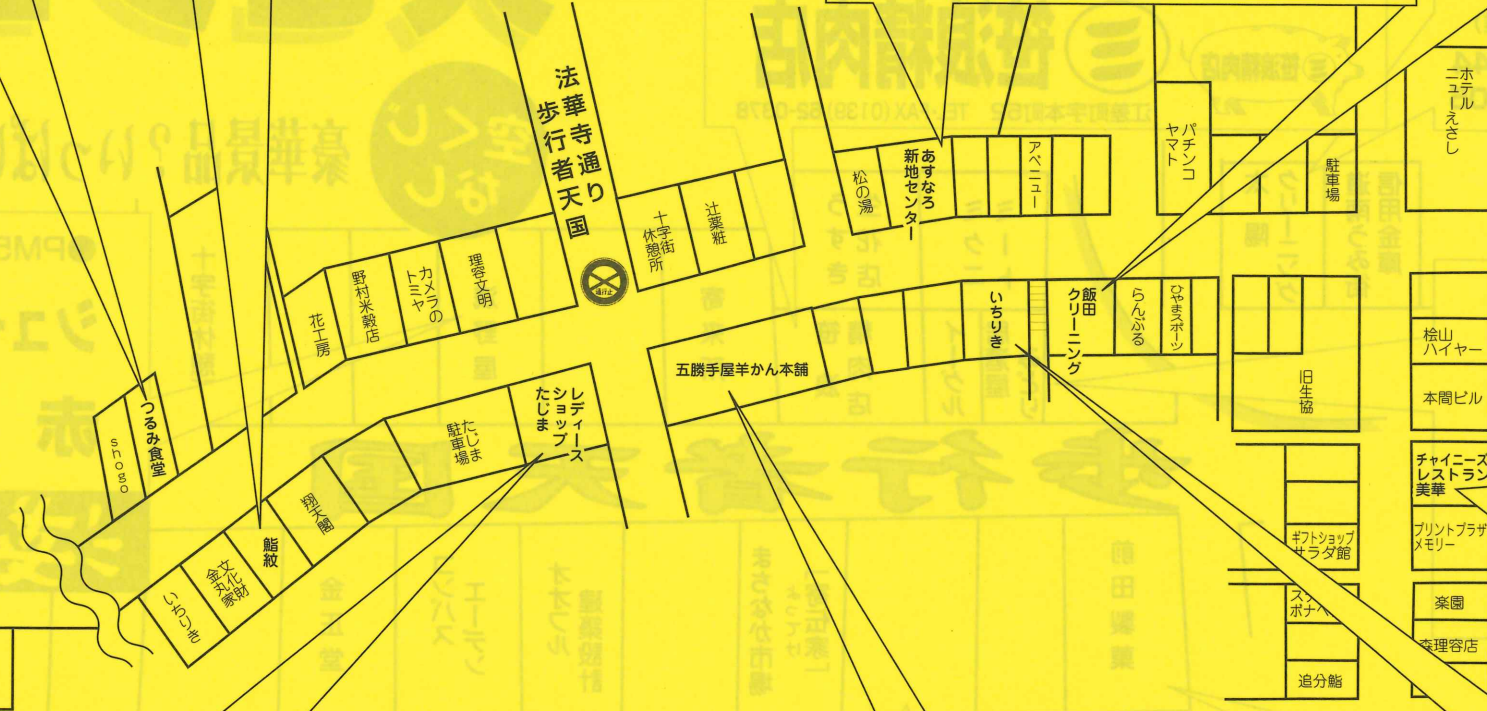

※ 午後5時30分より開始いたします

あすなる新地センター
 ☎56-1788

- ・男女スーツ上下 850円
- ・タオルケット 400円

AM8:00~PM7:00まで
有クワリニク飯田 江差町字本町98
 TEL 52-1152

- ・焼ギョーザ 5コ入 ~~380円~~ → 300円
- ・あぶり焼きチキン 350円

午後5:30より販売します。

チェーンズ レストラン
美華 TEL・FAX 52-0546

- ・メンチカツカレー 979円 → **700円**
- ・ハンバーグロスカツ 1286円 → **800円**
- ・生ビール 678円 → **400円**

時間 17:00~19:00
 数に限りがございます お早めにどうぞ!!

水すくらん 江差町字橋本町100
 (営業時間) AM11:00~PM8:00閉店
 (オーダーストップ PM7:30)

津花館 ☎52-5151

カーディガン・Tシャツ・パンツ
 — これからの季節にぴったり! —
どれでも ¥900 (税込)