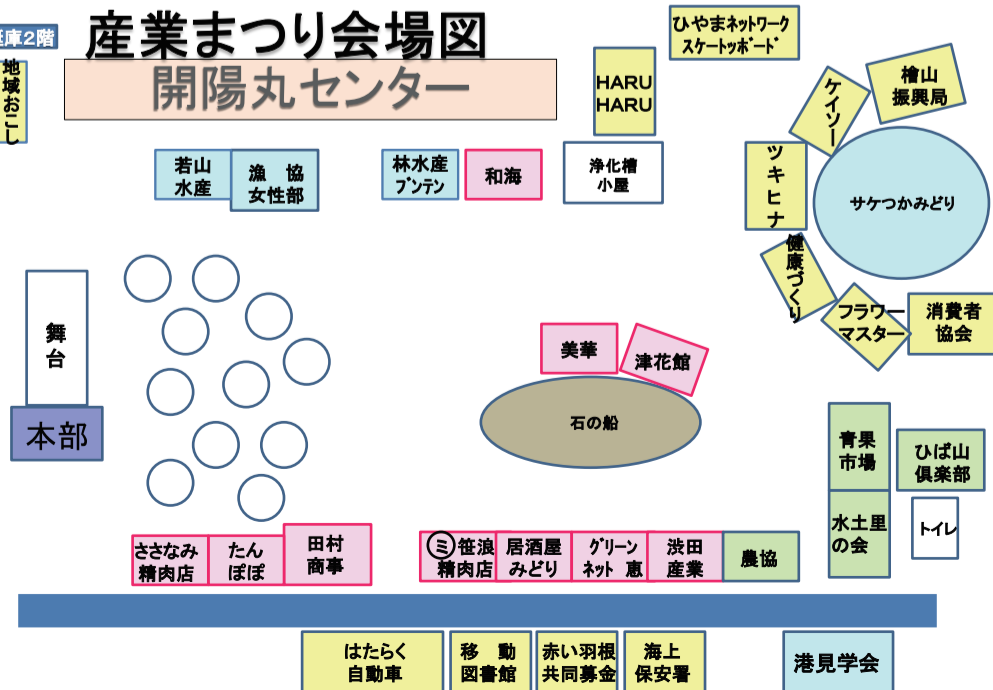

つくろう

つくろう IN 檜山 建てよう ラックづくり体験

道南スギでラックを組み立てよう。(抽選限定 50個) リフォーム相談や耐震診断もあるよ。

檜山振興局 無料

江差産ヒバ 100% My 箸づくり

小中学生20人限定 江差町の町木「ヒバ」で自分だけのハシをつくろう。職人さんがつくり方を教えてくれるよ。

北のひば山倶楽部 無料

江差の貝殻を使った フォトフレームづくり

小中学生20人限定 江差の浜で集めた貝殻を使って、オリジナル写真立てをつくろう。

江差町地域おこし協力隊 無料

健康づくり コーナー

体組成計測定・血圧測定・味覚チェック

※味覚チェックはしよっぱさを感ずる塩分量がどのくらいかを計測します。

健康推進課 無料

出店一覧

- お野菜**
JA新函館江差支店
えさし水土里の会
江差土地改良区
江差青果卸売市場(株)
- お魚**
ひやま漁協江差支所女性部
若山水産
林水産
ブンテン

- お食事**
田村商事 / マルミ笹浪精肉店
居酒屋みどり / れすとらん津花館
軽食喫茶たんぼぼ
チャイニーズレストラン美華
(有)ささなみ精肉店
(有)グリーンネット・恵
(有)浜田産業 / 手打ちそば和海

- お花・木工**
北のひばやま倶楽部
フラワーマスターの会江差
HARU∞HARU
江差消費者協会 / ツキヒナ

- 参加・協力
やまネットワーク / (株)ケイソー
江差海上保安署 / 檜山振興局
江差町共同募金委員会
江差町役場健康推進課
江差町役場社会教育課

- 出店協力 (働く車)
(株)道南土木 / 函館バス(株)
江差消防署 / 江差町役場建設水道課
港見学会
北海道開発建設部港湾事務所

産業まつり会場図 開陽丸センター

【無料】シャトルバス時刻表

水堀方面(開陽丸)				檜川方面(開陽丸)			
会場行き	帰り	会場行き	帰り	会場行き	帰り	会場行き	帰り
水堀バス停	9:25	14:41	檜川バス停	9:25	14:50		
柳崎バス停	9:28	14:39	江差ターミナル	9:28	14:46		
江差高校入口バス停	9:29	14:37	柏田地前	9:29	14:45		
江差病院前バス停	9:30	14:35	柏町バス停	9:30	14:43		
伏木戸バス停	9:32	14:33	五勝手バス停 (海側)	9:32	14:42		
尾山バス停	9:35	14:31	江差駅前バス停	9:33	14:40		
泊バス停	9:37	14:30	江差旧駅前バス停	9:34	14:39		
大潤バス停	9:39	14:29	南ヶ丘小学校駐車場前	9:36	14:37		
愛宕郵便局前	9:41	14:27	檜山振興局公宅前	9:37	14:36		
吉田商店前	9:43	14:25	五勝手バス停	9:39	14:34		
町会前	9:44	14:24	運動公園前バス停	9:40	14:32		
江差郵便局前	9:45	14:23	技術専門学校前バス停	9:41	14:31		
開陽丸会場前	9:50	14:20	南ヶ丘団地バス停	9:42	14:30		
			江差営林署前バス停	9:43	14:29		
			檜山振興局裏バス停	9:44	14:28		
			江差中学校前バス停	9:45	14:27		
			円山町バス停	9:46	14:26		
			新地バス停	9:47	14:25		
			橋本バス停	9:48	14:24		
			開陽丸会場	9:56	14:20		