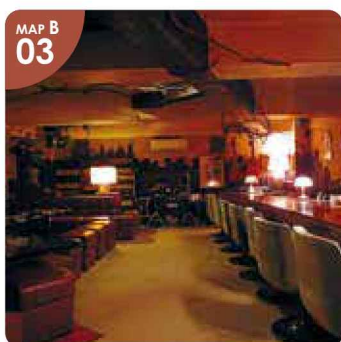

MAP B
03

▲カウンター席も広く、低料金でくつろぎながらゆったりとした時間を過ごせます。

スナック 知

仕事帰りのサラリーマンが集まるお店。函館からアマチュアミュージシャンを呼び、1～2か月に1回のペースで開催しているジャズライブも楽しみのひとつ。これを目当てに訪れてくるお客様も多く、同店の目玉イベントになっています。

●スナック 知●
江差町字本町98 エイトビル2F
☎0139-52-2080 19:00～翌1:00
無休 P無