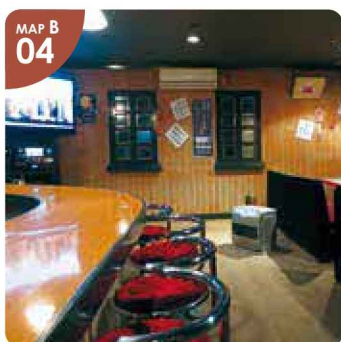

MAP B
04

▲最新のカラオケ機器を取り入れており、カラオケを楽しむお客様も多い。

スナック 順子

山菜採りが趣味で、料理上手なママが作る季節の山菜料理など、お通しと自家製の漬物が評判です。気さくな雰囲気のお店で、楽しい時間をお過ごし下さい。飲み放題プランも、2,500円(税込)とリーズナブルです。

●スナック 順子●
江差町字本町98 エイトビル2F
☎0139-52-4945 19:30～翌1:00
不定休 P無

Bar・スナック・パブ

▲照明は明るめで、初めての方も安心して飲めるお店です。

▲白と黒を基調とした店内。奥にはボックス席を用意しています。

▲静かな時を過ごしたり、カラオケで盛り上がったりと、それぞれにお楽しみください。

▲ターンテーブル式となっているカウンター席は16席あります。

スナック ^{おしよろ} 忍路

江差追分やカラオケ愛好家のお客様から人気で、落ち着いた雰囲気の中で時間を過ごせます。生ビール含む飲み放題は4名様以上で税込2,500円～(120分)。

ラウンジ ^{みやび} 雅

コミュニケーションとお酒を楽しみながら、ゆったりくつろぐにはピッタリのお店です。飲食店から紹介されて訪れるお客様が多いのも特徴的。飲み放題は、税込3,500円(120分)。ビール込みの場合は税込4,000円(120分)

●ラウンジ 雅 (みやび) ●
江差町字新地町27-7 ☎0139-52-3236
20:00～翌1:00 日曜・祝日・水曜定休 P無

ミュージックパブ セリアン

ターンテーブル式のカウンターが1時間10分かけて360度1回転。広々とした店内は定員が45名と、ゆったり過ごせる空間です。飲み放題は5名様以上で税込3,000円(90分)。要予約で歌い放題の昼カラオケ(10時～16時)も受け付けています。

●ミュージックパブ セリアン ●
江差町字茂尻町352-1 ☎0139-52-2782
19:00～翌1:00 日曜定休 P有

Bar・スナック・パブ

▲アジアンテイストでオシャレな雰囲気店内。カウンター席がおすすめです。