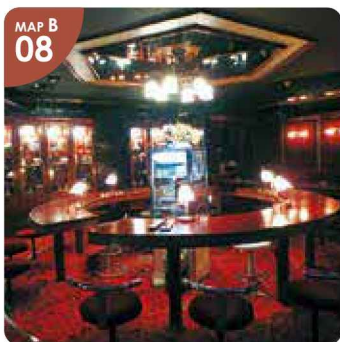

MAP B
04

▲最新のカラオケ機器を取り入れており、カラオケを楽しむお客様も多い。

スナック 順子

山菜採りが趣味で、料理上手なママが作る季節の山菜料理など、お通しと自家製の漬物が評判です。気さくな雰囲気のお店で、楽しい時間をお過ごし下さい。飲み放題プランも、2,500円(税込)とリーズナブルです。

●スナック 順子●
江差町字本町98 エイトビル2F
☎0139-52-4945 19:30～翌1:00
不定休 P無

Bar・スナック・パブ

▲照明は明るめで、初めての方も安心して飲めるお店です。

▲白と黒を基調とした店内。奥にはボックス席を用意しています。

▲静かな時を過ごしたり、カラオケで盛り上がったりと、それぞれにお楽しみください。

▲ターンテーブル式となっているカウンター席は16席あります。

スナック ^{おしよろ} 忍路

江差追分やカラオケ愛好家のお客様から人気で、落ち着いた雰囲気の中で時間を過ごせます。生ビール含む飲み放題は4名様以上で税込2,500円～(120分)。

ラウンジ ^{みやび} 雅

コミュニケーションとお酒を楽しみながら、ゆったりくつろぐにはピッタリのお店です。飲食店から紹介されて訪れるお客様が多いのも特徴的。飲み放題は、税込3,500円(120分)。ビール込みの場合は税込4,000円(120分)

●ラウンジ 雅 (みやび) ●
江差町字新地町27-7 ☎0139-52-3236
20:00～翌1:00 日曜・祝日・水曜定休 P無

ミュージックパブ セリアン

ターンテーブル式のカウンターが1時間10分かけて360度1回転。広々とした店内は定員が45名と、ゆったり過ごせる空間です。飲み放題は5名様以上で税込3,000円(90分)。要予約で歌い放題の昼カラオケ(10時～16時)も受け付けています。

●ミュージックパブ セリアン ●
江差町字茂尻町352-1 ☎0139-52-2782
19:00～翌1:00 日曜定休 P有

Bar・スナック・パブ

▲アジアンテイストでオシャレな雰囲気店内。カウンター席がおすすめです。