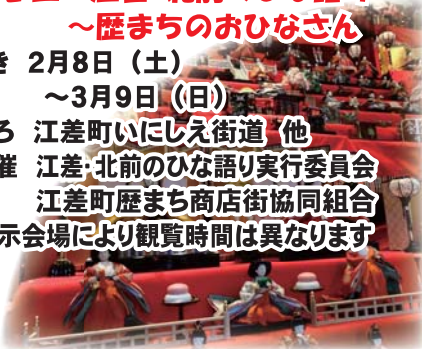

第40回 江差 たび風の祭典 2月1日~28日

◆◆ 江差たび風の祭典イベント情報 ◆◆

たび風とは江差で1月から2月に北西から吹く季節風

第12回 江差・北前のひな語り ～歴まちのおひなさん

とき 2月8日(土)
～3月9日(日)
ところ 江差町いにしえ街道 他
主催 江差・北前のひな語り実行委員会
江差町歴まち商店街協同組合
※展示会場により観覧時間は異なります