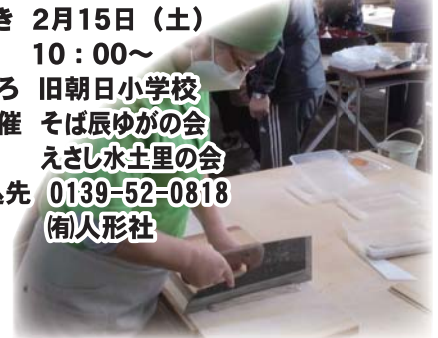

江差産ゆがのそば 手打ちそば教室

とき 2月15日(土)
10:00～
ところ 旧朝日小学校
主催 そば辰ゆがの会
えさし水土里の会
申込先 0139-52-0818
(有人形社)

たび風の祭典期間中に町内各所でたくさんのイベントを開催します。寒さに負けないよう一緒に冬を楽しく過ごしましょう！

第25回 冬江差 “美味百彩” なべまつり 2/1(土) 16:30～19:30 2(日) 11:00～14:00

地産地消・伝統の郷土料理 冬の江差いただきます

◆◆ステージイベント◆◆

1日 17:00～HIP HOP SHINEGA
17:40～なべ沸騰笑い沸騰
しろっぷお笑いステージ
18:20～小山 雄大
江差観光ふるさと大使任命式
18:30～北の大地からやってきた
”マジックボイス”
小山 雄大歌謡ショー