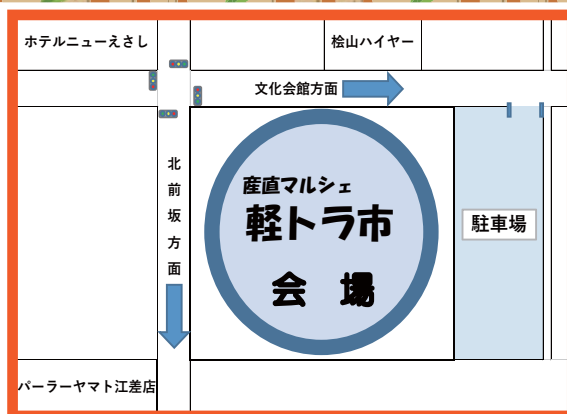

新型コロナウイルスに
負けるな!

江差町生産者等応援消費拡大事業

～ 江差でとれた野菜や花、海の幸をお届けします ～

産直マルシェ 軽トラ市

8/7(金)

午後3時～午後6時

※売切れになり次第、終了します

江光ビル跡地
(江差町字新地町)