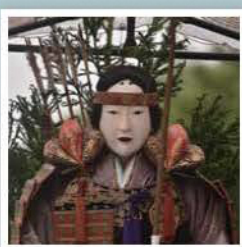

1 神功山
人形：神功皇后
じんこうこうごう