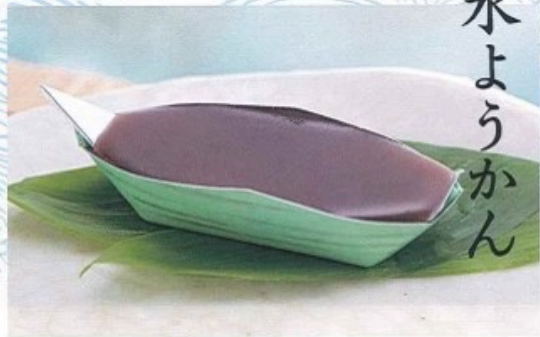

1個 324円(税込)

エネルギー(1個あたり):111kcal
使用アレルギー物質(28品目中):大豆

水ようかん

余計な熱を加えず、大納言あずき特有の風味とコクを生かし
なめらかな喉越しに仕上げました。

1個 216円(税込)

エネルギー(1個あたり):49kcal

鮎焼き

もっちりとした中花殻頭の皮に、生レモン果汁を加えた
求肥を入れて焼き上げたさわやかなお菓子です。