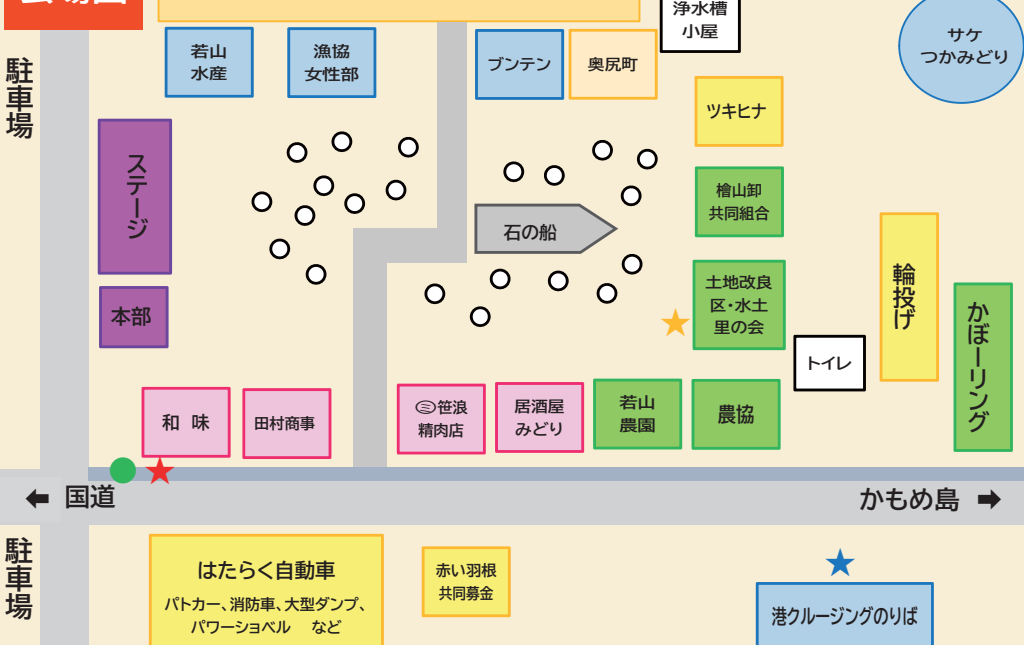

出店一覧

お野菜・果物

JA新函館厚沢部営農センター
江差土地改良区
えさし水土里の会
若山農園
檜山卸共同組合

お魚・海産物

ひやま漁業協同組合江差支所
若山水産
ブンテン

お食事

手打ちそば和味
居酒屋みどり
㊦笹浪精肉店
えっちゃんたこ焼き

雑貨

ツキヒナ

奥尻町

奥尻島チーム島おこし

働く自動車展協力

江差警察署
江差消防署
株式会社道南土木
江差町

みなと見学会

函館開発建設部
江差港湾事務所

参加協力

江差町共同募金委員会

会場図

開陽丸センター

【無料】シャトルバス時刻表

水堀方面⇄開陽丸	会場行き	帰り	檜川方面⇄開陽丸	会場行き	帰り
水堀バス停	9:25	14:41	檜川バス停	9:25	14:50
柳崎バス停	9:28	14:39	江差ターミナル	9:28	14:46
江差高校入口バス停	9:29	14:37	柏団地前	9:29	14:45
江差病院前バス停	9:30	14:35	柏町バス停	9:30	14:43
伏木戸バス停	9:32	14:33	南浜町バス停	9:32	14:42
尾山バス停	9:35	14:31	檜山神社下バス停	9:33	14:40
泊バス停	9:37	14:30	陣屋団地バス停	9:34	14:39
大潤バス停	9:39	14:29	南が丘小学校前	9:36	14:37
愛宕郵便局前	9:41	14:27	五勝手バス停	9:39	14:34
吉田商店前	9:43	14:25	運動公園前バス停	9:40	14:32
町会所前	9:44	14:24	まなびっくバス停	9:41	14:31
江差郵便局前	9:45	14:23	南が丘団地バス停	9:42	14:30
開陽丸会場前	9:50	14:20	南ヶ丘通り上りロバス停	9:43	14:29
			檜山振興局裏バス停	9:44	14:28
			江差中学校前バス停	9:45	14:27
			円山町バス停	9:46	14:26
			新地バス停	9:47	14:25
			橋本バス停	9:48	14:24
			開陽丸会場	9:56	14:20