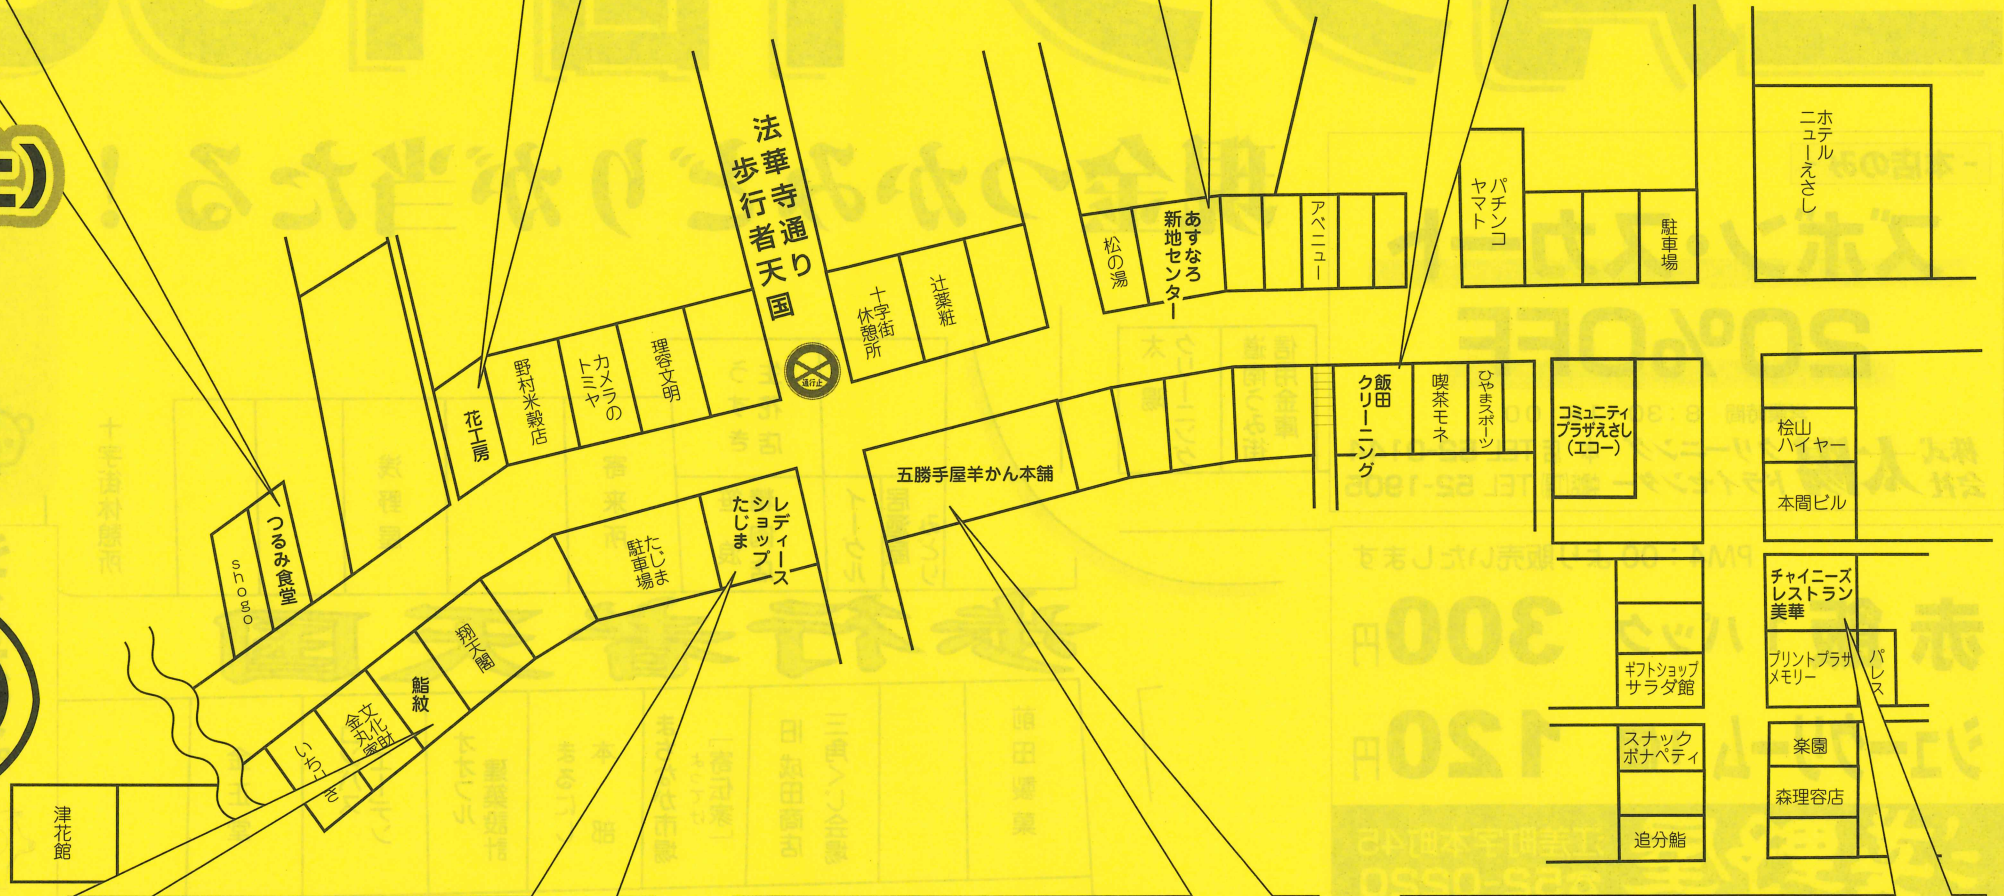

- 背広服 600円
 - スポン 450円
 - タオルケット 500円
- (全て税込み)

AM8:00~PM6:00まで
有クワ-ニング飯田 江差町字本町98
TEL 52-1152

大好評

9.14 (土)

商店街のあやしもこの日は遊ぶ!!

江差夜市

えさしよいち

あそびにおいてよ

- のり巻 400円
- 生寿司 900円
- ミニうに丼 2,000円

⑤ 江差産のうにが入荷次第

数量限定 お持ち帰りに限ります
PM 5:30~ なくなり次第終了致します

魚紋 ☎52-0407

一夜市
ラストチャンス!!
秋もの **¥900** (税込)

3時より 数量限定

LADY'S -マイ・ファッション-
+ FAMILY SHOP
TAJIMA 檜山郡江差町本町3
TEL 0139 (52) 0250

夜市
まんじゅう 限定販売

PM6:00から販売致します。

- お一人様1パック限定販売とさせていただきます。
- 商品がなくなり次第、販売を終了させていただきます。

(株)五勝手屋本舗 檜山郡江差町本町38番地

- 焼ギョーザ 5コ 350円 (税込)
- あぶり焼きチキン 400円 (税込)
- からあげ 380円 (税込)
- ごま団子 220円 (税込)
- ぶた丼 450円 (税込)
- えびたま丼 450円 (税込)
- イワシかば焼き 250円 (税込)