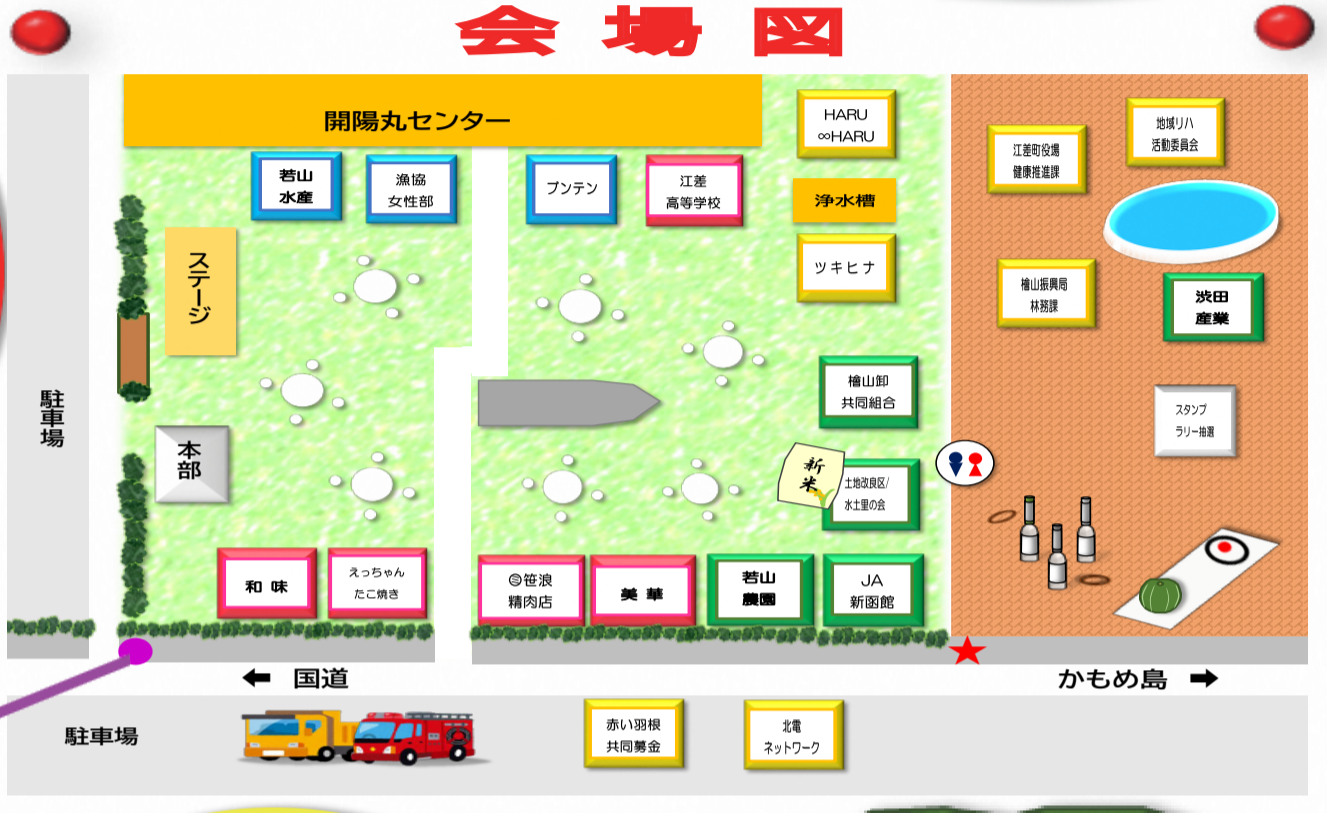

送迎車を運行します
最寄りのバス停から
会場まで無料送迎!!

主催：江差町産業まつり実行委員会

江差町・新函館農業協同組合厚沢部営農センター
・ひやま漁業協同組合江差支所・江差商工会・
檜山卸共同組合

問い合わせ先 江差町役場産業振興課 52-6729

13:50~
いくつとれるかな?
小学生以下限定
お菓子まき

自分のカラダを知ろう!

野菜の摂取量など * あなたの今の歩行機能や
食と健康について • 口腔状態をチェック
学べるブースです! * してみませんか?
塩分を差し替えた、 • リハビリ専門職から
「えさしレシピ」の試食も * 的確なアドレスが
あります(限定100食) • 受けられます!

健康推進課 * 地域リハ活動委員会

● 木材クイズ
クイズに正解すると
記念品がもらえます!
大人も子どももご参加ください!
● 地元の木材パネル
檜山振興局 林務課

13:55~
当たりクジ付き
紅白餅まき

フィナーレは毎年恒例当たりクジ付き紅白餅まき
お米・野菜などが
当たるチャンス!!

11:40~
限定100パック
たまご お一人様1パック
タイムバーゲン

列にお並びいただいた
人数分のみご購入ができます